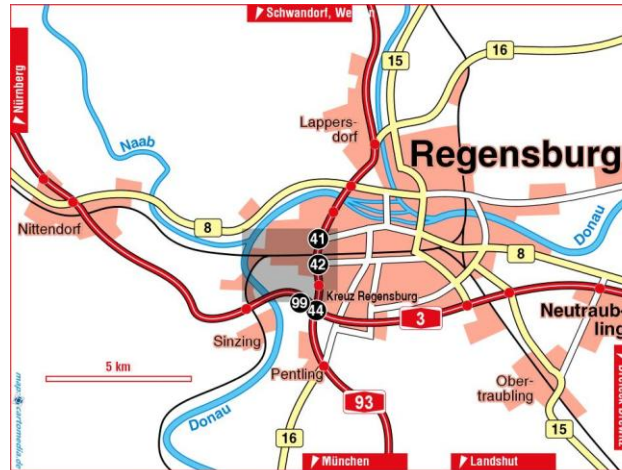

Anfahrtsbeschreibung Gästehaus Trainingszentrum Regensburg

Liebe Seminarteilnehmer,

nachfolgend finden Sie die wichtigsten Verkehrsverbindungen, um das Gästehaus & Trainingszentrum in Regensburg zu erreichen. Wir freuen uns auf Ihren Besuch und wünschen Ihnen einen angenehmen Aufenthalt.

So finden Sie uns:

Anfahrtsadresse:

DB Mobility Logistics AG
 DB Training
 Gästehaus Regensburg
 Klosterackerweg 1
 93049 Regensburg

Telefon
 +49 (0)941 - 500 312
 Telefax
 +49 (0)69 265-58225
www.db-training.de/regensburg

Ab Hauptbahnhof Regensburg:

Vom Regensburger Hauptbahnhof gehen Sie zum Busbahnhof "Albertstraße", Haltepunkt G, und fahren mit dem Stadtbus **Linie 1** Richtung Prüfening bis zur Endstation "Prüfening". Von dort folgen Sie zu Fuß den Hinweisschildern "DB Trainingszentrum". Der Fußweg nimmt ca. 5 Min in Anspruch.

Bei der Anreise über die **A 3** oder die **A 93** aus Richtung Nürnberg, Passau und München fahren Sie weiter in Richtung **Weiden (Oberpfalz)** und verlassen die A 93 bei der Ausfahrt **Prüfening**. Fahren Sie nach links auf der Prüfeningener Straße bis zur Einmündung in den **Roter-Brach-Weg**. Dort folgen Sie den Hinweisschildern "DB-Trainingszentrum". Die Einfahrt zum Gästehaus Regensburg ist bei der Anfahrt über den Klosterackerweg gut zu erkennen (vom Klosterackerweg noch ca. 300 m).